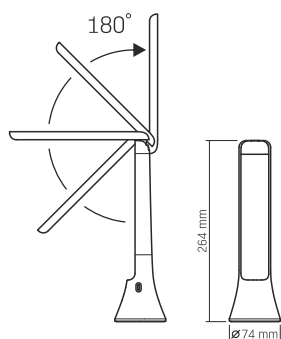

Color temperature

Brightness