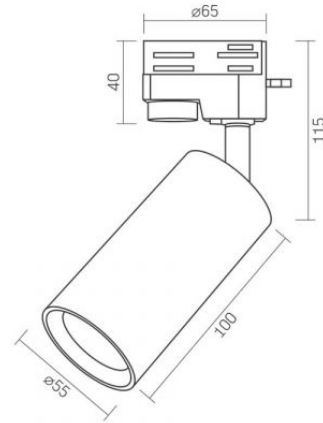

### Maße

**Strichcode** 4820246482189

**Höhe** 100 mm

### INDEX: VL-SPF06C-W

**Breite** 55 mm

**Tiefe** 55 mm

**Menge in der Kiste** 20 Stück

**VIDEX**<sup>®</sup>

VIDEX-GU10-OTTO-WHITE

**INDEX: VL-SPF06C-W**

Technische Änderungen vorbehalten. Die darin enthaltenen Daten Material ist nicht rechtlich bindend.