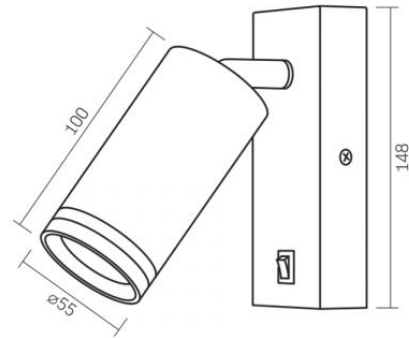

Gehäusematerial	Aluminium
------------------------	-----------

Maße

Strichcode	4820246483032
-------------------	---------------

Höhe	100 mm
-------------	--------

VIDEX-GU10-KENT-BLACK

INDEX: VL-SPF05E-B

Breite	55 mm
---------------	-------

Tiefe	55 mm
--------------	-------

Menge in der Kiste	20 Stück
---------------------------	----------

VIDEX[®]**VIDEX-GU10-KENT-BLACK****INDEX: VL-SPF05E-B**

Technische Änderungen vorbehalten. Die darin enthaltenen Daten Material ist nicht rechtlich bindend.