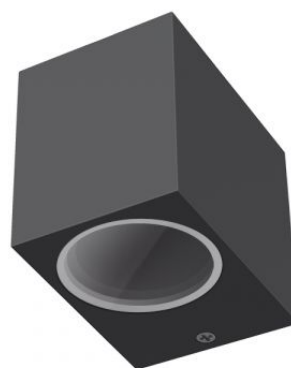

TECHNISCHE KARTE

Fassadenleuchte

Gemäß den Bestimmungen des WEEE-Gesetzes ist es verboten, Altgeräte, die mit dem Symbol einer durchgekreuzten Mülltonne gekennzeichnet sind, zusammen mit anderen Abfällen zu entsorgen. Der Benutzer, der elektronische und elektrische Geräte abgeben möchte, ist verpflichtet, diese an einer Sammelstelle für Altgeräte abzugeben. Das Gerät enthält keine gefährlichen Bestandteile, die sich besonders negativ auf die Umwelt und die menschliche Gesundheit auswirken.

VIDEX®

VIDEX-GU10-ARON-GRAY

INDEX: VL-AR011G

IK07

IP54

GARANTIE 3 JAHRE

General parameters

Austauschbare Lichtquelle	endbenutzer
---------------------------	-------------

Zusätzliche Information

Ort der Installation	Wand
----------------------	------

Einsatzumgebung	draußen
-----------------	---------

Farbe des Gehäuses	Grau
--------------------	------

Aufprallschutz	IK07
----------------	------

Höhe	81 mm
------	-------

Tiefe	92 mm
-------	-------

Breite	68 mm
--------	-------

Menge in der Kiste	20 Stück
--------------------	----------

VIDEX[®]

VIDEX-GU10-ARON-GRAY

INDEX: VL-AR011G

Technische Änderungen vorbehalten. Die darin enthaltenen Daten Material ist nicht rechtlich bindend.