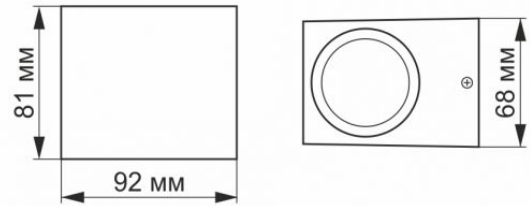

Umgebungstemperaturbereich	-20° +50°C
----------------------------	------------

Schutzklasse, IP	IP54
------------------	------

Gehäusematerial	Aluminium
-----------------	-----------

Maße

Strichcode	4820246480819
------------	---------------

Höhe	81 mm
------	-------

Tiefe	92 mm
-------	-------

Breite	68 mm
--------	-------

Menge in der Kiste	20 Stück
--------------------	----------

VIDEX[®]

VIDEX-GU10-ARON-GRAY

INDEX: VL-AR011G

Technische Änderungen vorbehalten. Die darin enthaltenen Daten Material ist nicht rechtlich bindend.