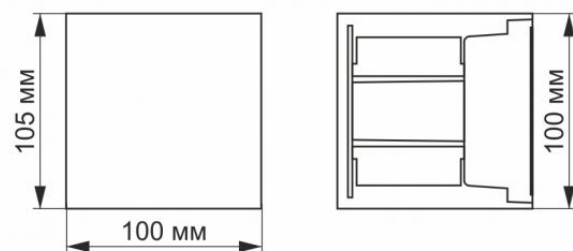

VIDEX®

VIDEX-6W-ERIC-WHITE

INDEX: VL-AR04-062W

Technische Änderungen vorbehalten. Die darin enthaltenen Daten Material ist nicht rechtlich bindend.

Allegro opt Sp. z o.o., ul. Mierzeja Wiślana 11,
30-732 Krakow, Polen.

Datum: 20.10.2024