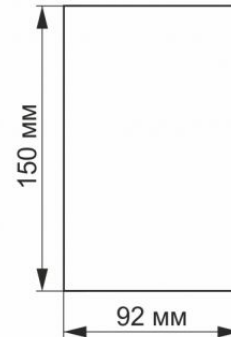

### Maße

**Strichcode** 4820246480826

**Höhe** 150 mm

**Breite** 68 mm

**Tiefe** 92 mm

**Menge in der Kiste** 20 stück

**INDEX: VL-AR012G**

Technische Änderungen vorbehalten. Die darin enthaltenen Daten Material ist nicht rechtlich bindend.