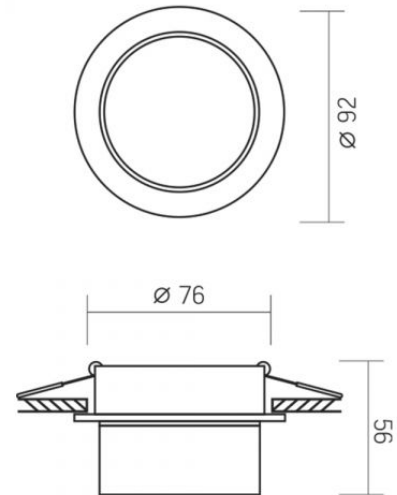

### Maße

**Strichcode** 4820246482936

**Höhe** 56 mm

**Tiefe** 92 mm

### INDEX: VL-SPF11R-W

**Breite** 92 mm

**Menge in der Kiste** 50 pcs.

**INDEX: VL-SPF11R-W**

Technische Änderungen vorbehalten. Die darin enthaltenen Daten Material ist nicht rechtlich bindend.

Allegro opt Sp. z o.o., ul. Mierzeja Wiślana 11,  
30-732 Krakow, Polen.