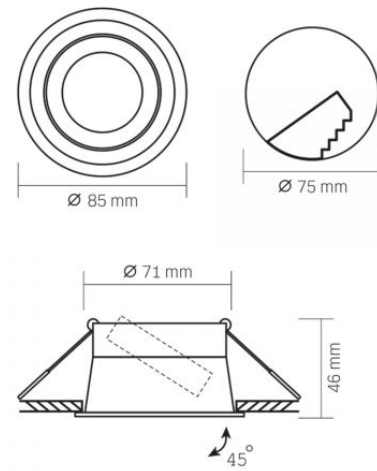

### Maße

**Strichcode** 4820246482967

**Höhe** 46 mm

**Tiefe** 85 mm

**Breite** 85 mm

**Menge in der Kiste** 50 pcs.

**INDEX: VL-SPF09R-W**

Technische Änderungen vorbehalten. Die darin enthaltenen Daten Material ist nicht rechtlich bindend.