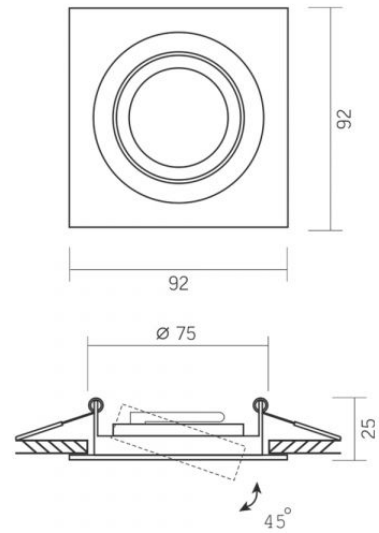

Aufprallschutz IK07

Umgebungstemperaturbereich -25° +50°C

Quecksilbergehalt nein

Schutzklasse, IP IP20

Gehäusematerial Aluminium

Maße

Strichcode 4820246482868

Höhe 25 mm

Tiefe 92 mm

Einbaustrahler VL-SPF08S-W

INDEX: VL-SPF08S-W

Breite 92 mm

Menge in der Kiste 50 pcs.

INDEX: VL-SPF08S-W

Technische Änderungen vorbehalten. Die darin enthaltenen Daten Material ist nicht rechtlich bindend.