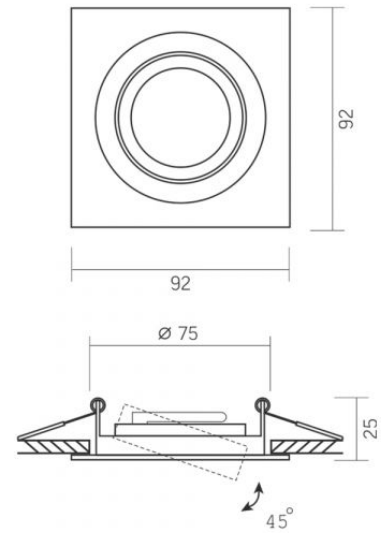

Umgebungstemperaturbereich -25° +50°C

Quecksilbergehalt nein

Schutzklasse, IP IP20

Gehäusematerial Aluminium

Maße

Strichcode 4820246482943

Höhe 25 mm

Breite 92 mm

Tiefe 92 mm

Menge in der Kiste 50 pcs.

INDEX: VL-SPF08S-B

Technische Änderungen vorbehalten. Die darin enthaltenen Daten Material ist nicht rechtlich bindend.

Allegro opt Sp. z o.o., ul. Mierzeja Wiślana 11,
30-732 Krakow, Polen.