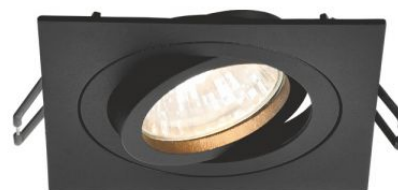

Hochspannung AC 220-240 V, 50/60 Hz

Verbindungsschnittstelle Freier Draht

Zusätzliche Information

Ort der Installation Decke, Eingebaute Decke

Einsatzumgebung innerhalb

Farbe des Gehäuses Schwarz

Aufprallschutz IK07

Tiefe 92 mm

Menge in der Kiste 50 pcs.

INDEX: VL-SPF08S-B

Technische Änderungen vorbehalten. Die darin enthaltenen Daten Material ist nicht rechtlich bindend.

Allegro opt Sp. z o.o., ul. Mierzeja Wiślana 11,
30-732 Krakow, Polen.