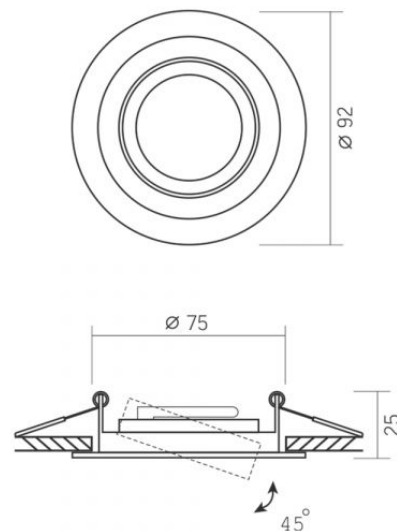

Aufprallschutz IK07

Umgebungstemperaturbereich -25° +50°C

Quecksilbergehalt nein

Schutzklasse, IP IP20

Gehäusematerial Aluminium

Maße

Strichcode 4820246482950

Höhe 25 mm

Breite 92 mm

Einbaustrahler VL-SPF08R-W

INDEX: VL-SPF08R-W

Tiefe 92 mm

Menge in der Kiste 50 pcs.

INDEX: VL-SPF08R-W

Technische Änderungen vorbehalten. Die darin enthaltenen Daten Material ist nicht rechtlich bindend.