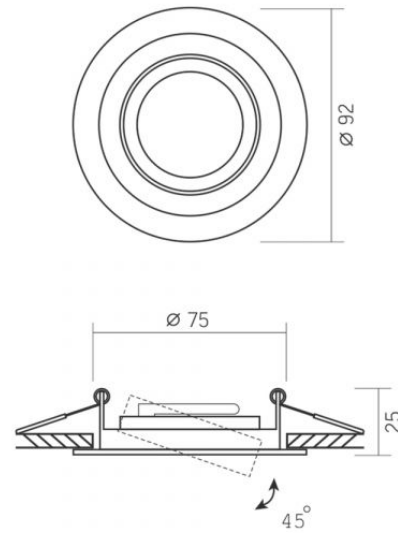

Aufprallschutz IK07

Umgebungstemperaturbereich -25° +50°C

Quecksilbergehalt nein

Schutzklasse, IP IP20

Gehäusematerial Aluminium

Maße

Strichcode 4820246482875

Höhe 25 mm

Breite 92 mm

Einbaustrahler VL-SPF08R-B

INDEX: VL-SPF08R-B

Tiefe 92 mm

Menge in der Kiste 50 pcs.

INDEX: VL-SPF08R-B

Technische Änderungen vorbehalten. Die darin enthaltenen Daten Material ist nicht rechtlich bindend.