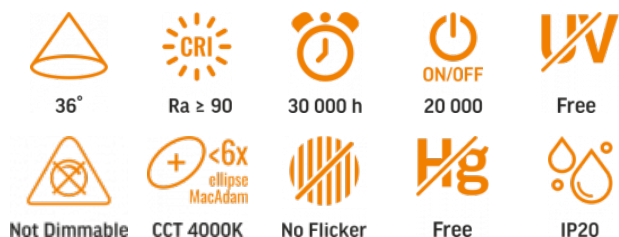

TECHNISCHE KARTE

LED-Schienenleuchte

Gemäß den Bestimmungen des WEEE-Gesetzes ist es verboten, Altgeräte, die mit dem Symbol einer durchgekreuzten Mülltonne gekennzeichnet sind, zusammen mit anderen Abfällen zu entsorgen. Der Benutzer, der elektronische und elektrische Geräte abgeben möchte, ist verpflichtet, diese an einer Sammelstelle für Altgeräte abzugeben. Das Gerät enthält keine gefährlichen Bestandteile, die sich besonders negativ auf die Umwelt und die menschliche Gesundheit auswirken.

VIDEX®

VIDEX-TOR-30W-BLACK

INDEX: VLE-TR04-304B

GARANTIE 3 JAHRE

NEUTRAL WHITE

Neutral White / Neutralny biały / Neutralni bila / Blanc neuter / Neutrálna biela / Neutraal wit / Semleges feher / Nevtralno bela / Neutralno bijela / Neutralweiß / Alb neutru / Neutralus balta / Neitrāls balta / Neutraalne valge / Нейтрално бяла / Bianco neutro.

Photometrische Parameter

Nutzlichtstrom der Lichtquelle (Φuse)	2400 Lm
Farbtemperatur des Lichts	4000K (neutralweiß)
Streuwinkel	36°
Lichtqualität	Ra > 90
Arbeitsressource	30000 h
Ein/Aus-Zyklen	20000
Der Wert des nutzbaren Lichtstroms	in einem engen Kegel (90°)
Chromaticity coordinates (x)	0.38
Chromaticity coordinates (y)	0.38
R9 colour rendering index value	>0
Colour consistency in MacAdam ellipses (SDCM)	<6 (4000K)
Flicker metric (Pst LM)	≤1
Stroboscopic effect metric (SVM)	≤0.4
CRI MIN	Ra 90
CRI MAX	Ra 95