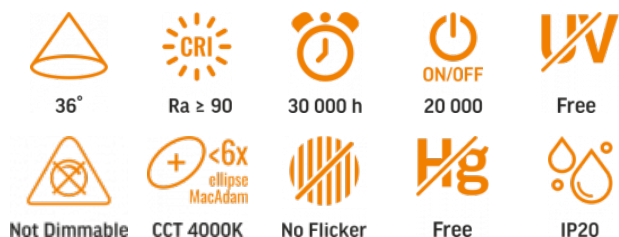

TECHNISCHE KARTE

LED-Schienenleuchte

Gemäß den Bestimmungen des WEEE-Gesetzes ist es verboten, Altgeräte, die mit dem Symbol einer durchgekreuzten Mülltonne gekennzeichnet sind, zusammen mit anderen Abfällen zu entsorgen. Der Benutzer, der elektronische und elektrische Geräte abgeben möchte, ist verpflichtet, diese an einer Sammelstelle für Altgeräte abzugeben. Das Gerät enthält keine gefährlichen Bestandteile, die sich besonders negativ auf die Umwelt und die menschliche Gesundheit auswirken.

VIDEX®

VIDEX-TOR-20W-WHITE

INDEX: VLE-TR04-204W

GARANTIE 3 JAHRE

Neutral White / Neutralny biały / Neutralni bila / Blanc neuter / Neutrálna biela / Neutraal wit / Semleges feher / Nevtralno bela / Neutralno bijela / Neutralweiß / Alb neutru / Neutralus balta / Neitrāls balta / Neutraalne valge / Нейтрално бяла / Bianco neutro.

Zusätzliche Information

Ort der Installation	Stromschiene
Einsatzumgebung	innerhalb
Farbe des Gehäuses	Weiß
Mindestabstand zum beleuchteten Objekt	0.5 m
Diffusor material	PMMA (Acrylglas)
UV-Strahlung	nein
Umgebungstemperaturbereich	-20° +40°C
Suitable for installation in normally flammable surfaces	ja
Quecksilbergehalt	nein
Schutzklasse, IP	IP20
Gehäusematerial	Aluminiumlegierung