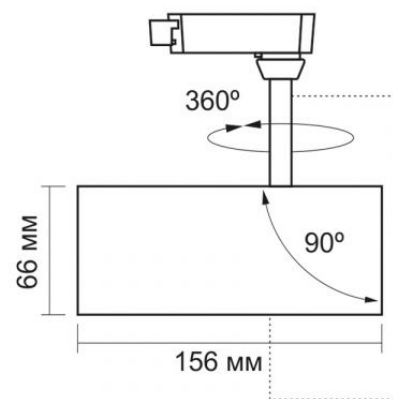

VIDEX®

VIDEX-TOR-20W-WHITE

INDEX: VLE-TR04-204W