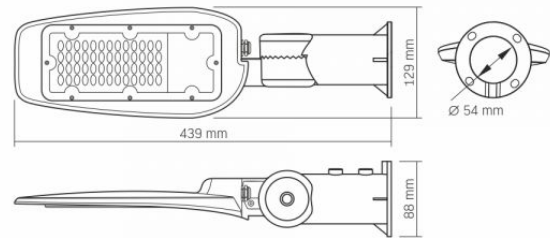

Stroboscopic effect metric (SVM) outdoor use

Zusätzliche Information

Ort der Installation	Säule, Wand
Vertikaler Einstellbereich	200°
Einsatzumgebung	draußen
Farbe des Gehäuses	Grau
Aufprallschutz	IK07
Mindestabstand zum beleuchteten Objekt	0.5 m
Diffusor material	Polycarbonat (PC)
Umgebungstemperaturbereich	-20° +50°C
Suitable for installation in normally flammable surfaces	ja
Quecksilbergehalt	nein
Schutzklasse, IP	IP65
Gehäusematerial	Aluminiumlegierung

Maße

Strichcode	5904405542286
Höhe	439 mm
Breite	129 mm
Tiefe	88 mm
Menge in der Kiste	10 Stück
Im Paket	1 Stk.

VIDEX®

VIDEX-STREET-LED-LEYA-30W-NW5

INDEX: VLE-SLE14-305

Technische Änderungen vorbehalten. Die darin enthaltenen Daten Material ist nicht rechtlich bindend.