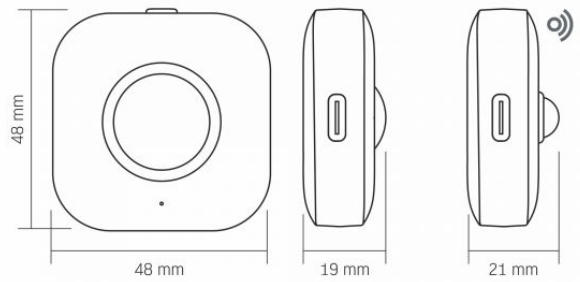

Maße

Strichcode	4820246486477
Höhe	48 mm
Breite	48 mm
Tiefe	19 mm
Menge in der Kiste	72 pcs.
Einheit Nettogewicht	33g x3
Im Paket	1 Stk.

Warenkennzeichnungsschilder

Verpackungskennzeichnung Recycling von Abfällen, CE, Entsorgungsmethode

VIDEX[®]

VIDEX VL-NL075-21

INDEX: VL-NL075-21

VIDEX®

VIDEX VL-NL075-21

INDEX: VL-NL075-21

Technische Änderungen vorbehalten. Die darin enthaltenen Daten Material ist nicht rechtlich bindend.

Allegro opt Sp. z o.o., ul. Mierzeja Wiślana 11,
30-732 Krakow, Polen.