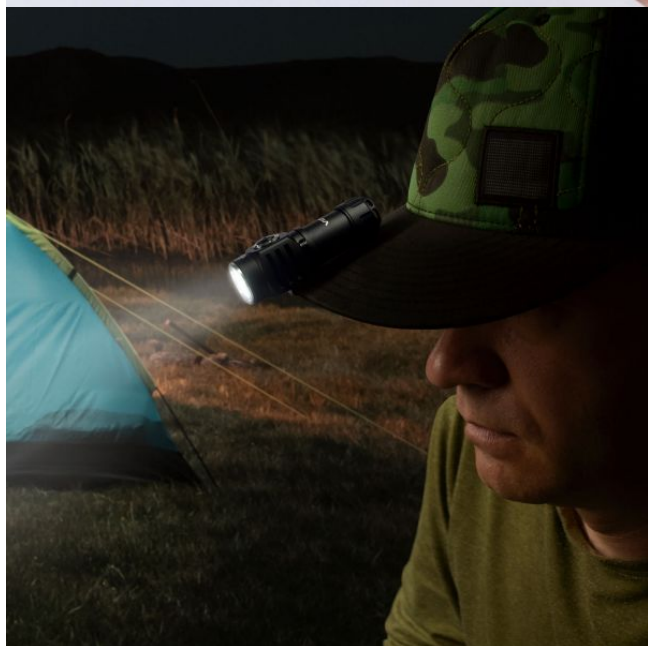

VIDEX®

VIDEX VLF-A055 600Lm 5700K

INDEX: VLF-A055