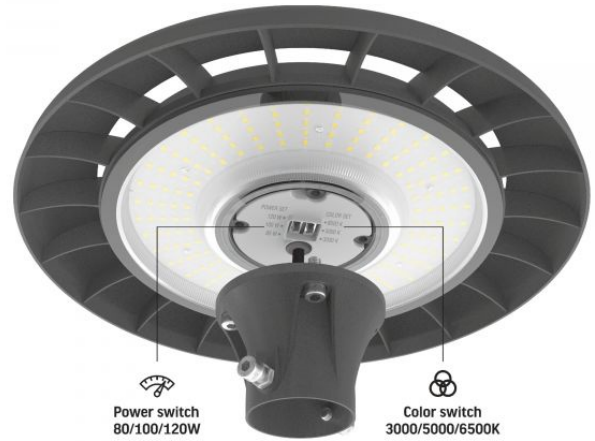

VIDEX®

VIDEX VL-SLP01-120B IP65 120W 220V

INDEX: VL-SLP01-120B

TECHNISCHE KARTE

LED-Parklicht

Gemäß den Bestimmungen des WEEE-Gesetzes ist es verboten, Altgeräte, die mit dem Symbol einer durchgekreuzten Mülltonne gekennzeichnet sind, zusammen mit anderen Abfällen zu entsorgen. Der Benutzer, der elektronische und elektrische Geräte abgeben möchte, ist verpflichtet, diese an einer Sammelstelle für Altgeräte abzugeben. Das Gerät enthält keine gefährlichen Bestandteile, die sich besonders negativ auf die Umwelt und die menschliche Gesundheit auswirken.

Zusätzliche Information

Ort der Installation	Säule
Einsatzumgebung	draußen
Farbe des Gehäuses	Schwarz
Aufprallschutz	IK08
Mindestabstand zum beleuchteten Objekt	0.5 m
Diffusor material	Gehärtetes Glas
UV-Strahlung	nein
Umgebungstemperaturbereich	-30° +50°C
Quecksilbergehalt	nein
Schutzklasse, IP	IP65
Gehäusematerial	Aluminiumlegierung, Polycarbonat (PC)

Maße

Strichcode	4820246486095
Höhe	55 mm

VIDEX[®]

VIDEX VL-SLP01-120B IP65 120W 220V

INDEX: VL-SLP01-120B

INDEX: VL-SLP01-120B

Technische Änderungen vorbehalten. Die darin enthaltenen Daten Material ist nicht rechtlich bindend.