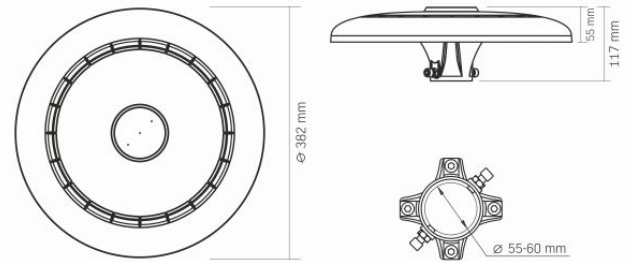

Maße

Strichcode	4820246486095
Höhe	55 mm

VIDEX[®]

VIDEX VL-SLP01-120B IP65 120W 220V

INDEX: VL-SLP01-120B

INDEX: VL-SLP01-120B

Technische Änderungen vorbehalten. Die darin enthaltenen Daten Material ist nicht rechtlich bindend.