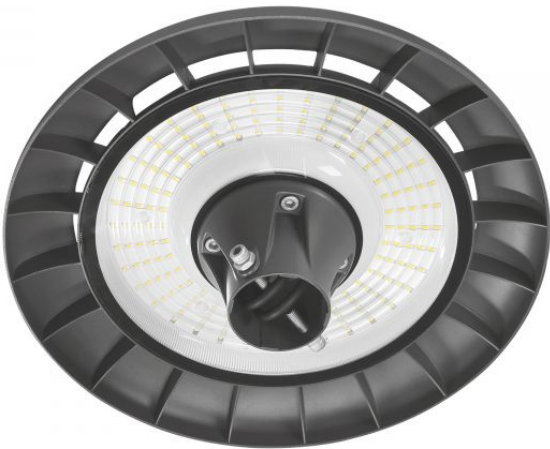

VIDEX®

VIDEX VL-SLP01-120B IP65 120W 220V

INDEX: VL-SLP01-120B

TECHNISCHE KARTE

LED-Parklicht

Gemäß den Bestimmungen des WEEE-Gesetzes ist es verboten, Altgeräte, die mit dem Symbol einer durchgekreuzten Mülltonne gekennzeichnet sind, zusammen mit anderen Abfällen zu entsorgen. Der Benutzer, der elektronische und elektrische Geräte abgeben möchte, ist verpflichtet, diese an einer Sammelstelle für Altgeräte abzugeben. Das Gerät enthält keine gefährlichen Bestandteile, die sich besonders negativ auf die Umwelt und die menschliche Gesundheit auswirken.

Zusätzliche Information

Ort der Installation	Säule
Einsatzumgebung	draußen
Farbe des Gehäuses	Schwarz
Aufprallschutz	IK08
Mindestabstand zum beleuchteten Objekt	0.5 m
Diffusor material	Gehärtetes Glas
UV-Strahlung	nein
Umgebungstemperaturbereich	-30° +50°C
Quecksilbergehalt	nein
Schutzklasse, IP	IP65
Gehäusematerial	Aluminiumlegierung, Polycarbonat (PC)

Maße

Strichcode	4820246486095
Höhe	55 mm

VIDEX[®]

VIDEX VL-SLP01-120B IP65 120W 220V

INDEX: VL-SLP01-120B

INDEX: VL-SLP01-120B

Technische Änderungen vorbehalten. Die darin enthaltenen Daten Material ist nicht rechtlich bindend.