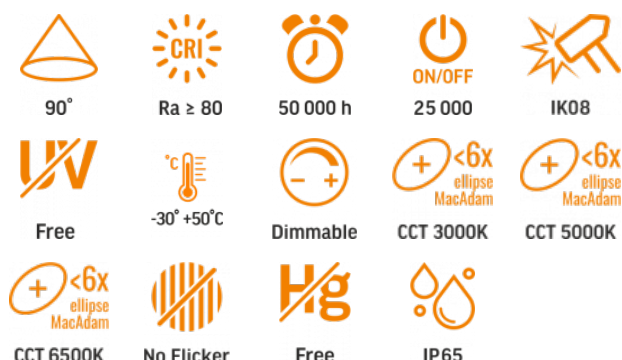

VIDEX®

VIDEX VL-SLP01-120B IP65 120W 220V

INDEX: VL-SLP01-120B

TECHNISCHE KARTE

LED-Parklicht

Gemäß den Bestimmungen des WEEE-Gesetzes ist es verboten, Altgeräte, die mit dem Symbol einer durchgekreuzten Mülltonne gekennzeichnet sind, zusammen mit anderen Abfällen zu entsorgen. Der Benutzer, der elektronische und elektrische Geräte abgeben möchte, ist verpflichtet, diese an einer Sammelstelle für Altgeräte abzugeben. Das Gerät enthält keine gefährlichen Bestandteile, die sich besonders negativ auf die Umwelt und die menschliche Gesundheit auswirken.

VIDEX®

VIDEX VL-SLP01-120B IP65 120W 220V

INDEX: VL-SLP01-120B

GARANTIE 3 JAHRE

Videx
VL-SLP01-120B

120
kWh/1000h

Allgemeine Parameter

Austauschbares Netzteil	-
Austauschbare Lichtquelle	vom Hersteller
Light source or containing product	Light source

Photometrische Parameter

Nutzlichtstrom der Lichtquelle (Φuse)	14400 Lm
Farbtemperatur des Lichts	6500K (weißes Licht), 5000K (neutralweiß), 3000K (warmes Licht)
Streuwinkel	90°
Lichtqualität	Ra > 80
Arbeitsressource	50000 h