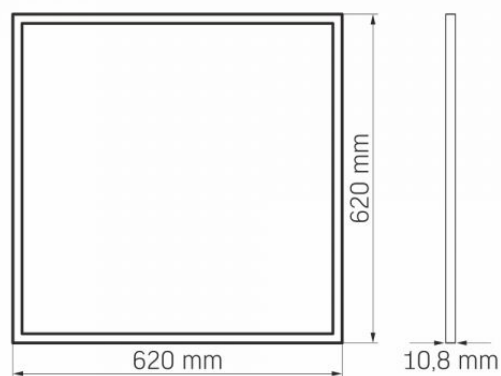

## Maße

<b>Strichcode</b>	5904405540657
<b>Höhe</b>	620 mm
<b>Breite</b>	620 mm
<b>Tiefe</b>	10.8 mm

**VIDEX<sup>®</sup>**

VIDEX-PANEL-LED-40W-P62-406W-CW

**INDEX: VLE-P62-406W****Menge in der Kiste**

5 stück