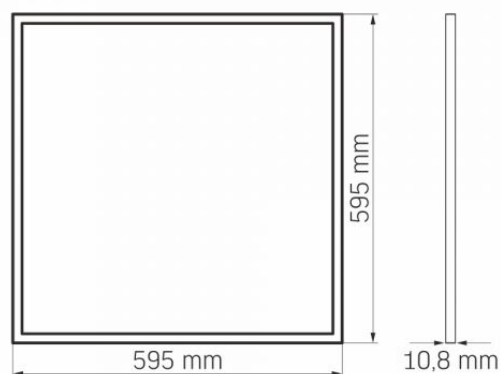

Maße

Strichcode	5904405540626
Höhe	595 mm
Tiefe	10.8 mm
Breite	595 mm
Menge in der Kiste	5 stück

INDEX: VLE-P404W

Warenkennzeichnungsschilder

Verpackungskennzeichnung

CE,
Entsorgungsmethode

Technische Änderungen vorbehalten. Die darin enthaltenen Daten Material ist nicht rechtlich bindend.