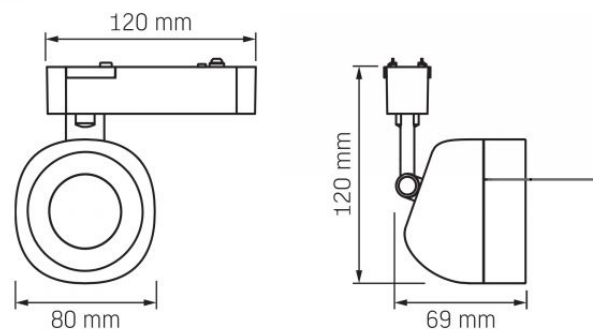

VIDEX®

VIDEX VL-TRMS-LA78B Schwarz

INDEX: VL-TRMS-LA78B

Technische Änderungen vorbehalten. Die darin enthaltenen Daten Material ist nicht rechtlich bindend.

Allegro opt Sp. z o.o., ul. Mierzeja Wiślana 11,
30-732 Krakow, Polen.

Datum: 14.11.2024