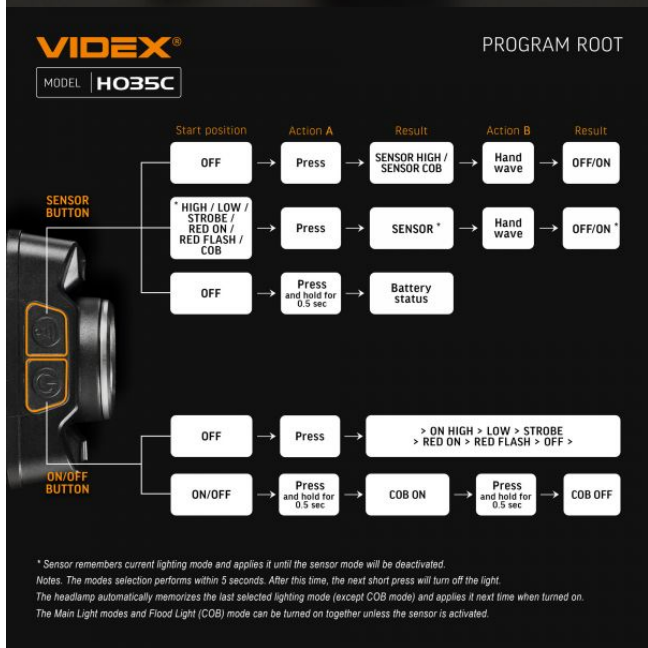

INDEX: VLF-H035C

Technische Änderungen vorbehalten. Die darin enthaltenen Daten Material ist nicht rechtlich bindend.

Allegro opt Sp. z o.o., ul. Mierzeja Wiślana 11, 30-732 Krakow, Polen.