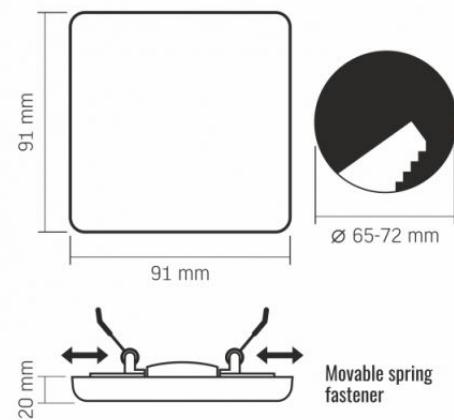

VIDEX®

VIDEX-DOWNLIGHT-LED-DLFS-9W-NW

INDEX: VLE-DLFS-094

Menge in der Kiste

20 Stück

Technische Änderungen vorbehalten. Die darin enthaltenen Daten Material ist nicht rechtlich bindend.

Allegro opt Sp. z o.o., ul. Mierzeja Wiślana 11,
30-732 Krakow, Polen.

Datum: 29.10.2024