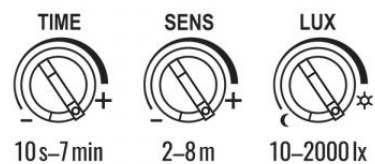

INDEX: VLE-F2e-305W-S

Technische Änderungen vorbehalten. Die darin enthaltenen Daten Material ist nicht rechtlich bindend.

Allegra opt Sp. z o.o., ul. Mierzeja Wiślana 11, 30-732 Krakow, Polen.