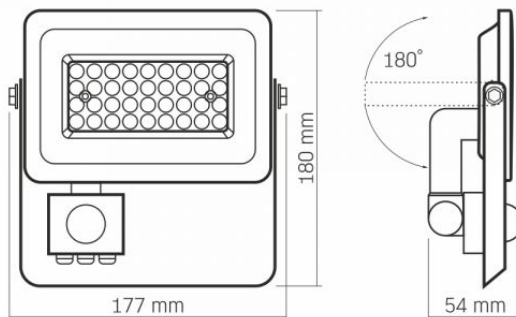

INDEX: VLE-F2e-305W-S

Technische Änderungen vorbehalten. Die darin enthaltenen Daten Material ist nicht rechtlich bindend.

Allegra opt Sp. z o.o., ul. Mierzeja Wiślana 11, 30-732 Krakow, Polen.