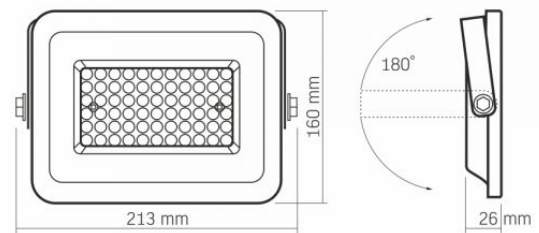

## Maße

<b>Strichcode</b>	5904405541128
<b>Höhe</b>	160 mm
<b>Breite</b>	213 mm
<b>Tiefe</b>	26 mm
<b>Menge in der Kiste</b>	20 Stück

**INDEX: VLE-F2e-505W**

Technische Änderungen vorbehalten. Die darin enthaltenen Daten Material ist nicht rechtlich bindend.