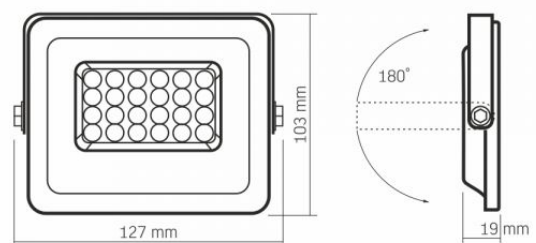

INDEX: VLE-F2e-205W

Der Wert des nutzbaren Lichtstroms in einem breiten Kegel (120°)

Zusätzliche Information

Ort der Installation	Decke, Ebene Fläche, Wand
Vertikaler Einstellbereich	180°
Einsatzumgebung	draußen
Farbe des Gehäuses	Weiß
Aufprallschutz	IK07
Mindestabstand zum beleuchteten Objekt	0.5 m
Diffusor material	Polycarbonat (PC)
UV-Strahlung	nein
Bewegungssensor	-
Umgebungstemperaturbereich	-20° +50°C
Quecksilbergehalt	nein
Schutzklasse, IP	IP65
Gehäusematerial	Aluminiumlegierung

Maße

Strichcode	5904405541104
Höhe	103 mm
Tiefe	19 mm
Breite	127 mm
Menge in der Kiste	20 Stück
Im Paket	1 Stk.

VIDEX®

VIDEX-FLOOD-LED-LUCA-20W-NW

INDEX: VLE-F2e-205W

Technische Änderungen vorbehalten. Die darin enthaltenen Daten Material ist nicht rechtlich bindend.