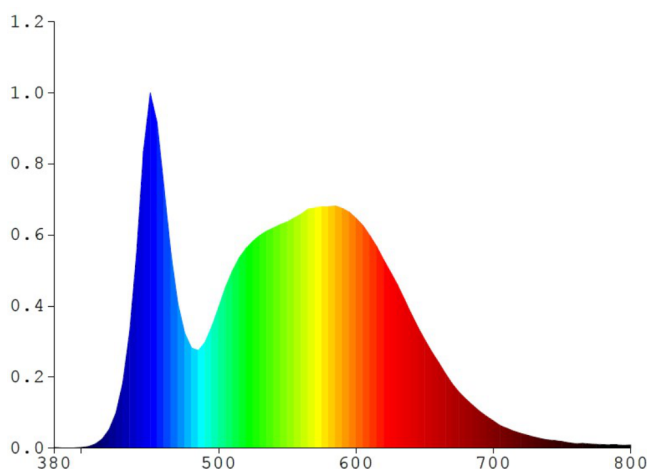

VIDEX®

90°

Ra ≥ 80

30 000 h

ON/OFF
20 000

IK07

Free

Not Dimmable

Free

IP65

GARANTIE 2 JAHRE

NEUTRAL WHITE

5000K

Neutral White / Neutralny biały / Neutralni bila / Blanc neuter / Neutrálna biela / Neutraal wit / Semleges feher / Nevtralno bela / Neutralno bijela / Neutralweiß / Alb neutru / Neutralus balta / Neitrāls balta / Neutraalne valge / Нейтрално бяла / Bianco neutro.

VIDEX-FLOOD-LED-LUCA-20W-NW

INDEX: VLE-F2e-205W

General parameters

Austauschbares Netzteil	-
Austauschbare Lichtquelle	nein

Art der Lichtquelle

Energieeffizienzklasse	F
Dimmbar	nein
Technologie	LED

Elektrische Parameter

Leistung	20 W
Hochspannung	AC 220-240 V, 50/60 Hz
Kabellänge	20 cm
Maximale Stromstärke	96 mA
Verbindungsschnittstelle	Freier Draht

Schutzklasse gegen elektrischen Schlag I

Photometrische Parameter

Nutzlichtstrom der Lichtquelle (Φ_{use})	1800 Lm
Farbtemperatur des Lichts	5000K (neutralweiß)
Spitzenlichtintensität	1350 cd
Streuwinkel	90°
Lichtqualität	Ra > 80
Arbeitsressource	30000 h
Ein/Aus-Zyklen	20000