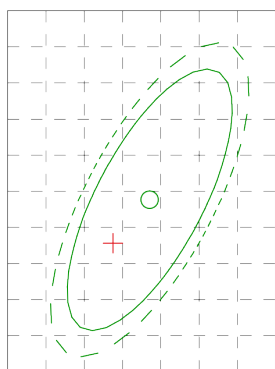

VIDEX®

90°

Ra ≥ 80

30 000 h

ON/OFF
20 000

IK07

Free

Not Dimmable

Free

IP65

GARANTIE 2 JAHRE

NEUTRAL WHITE

5000K

Neutral White / Neutralny biały / Neutralni bila / Blanc neuter / Neutrálna biela / Neutraal wit / Semleges feher / Nevtralno bela / Neutralno bijela / Neutralweiß / Alb neutru / Neutralus balta / Neitrāls balta / Neutraalne valge / Нейтрално бяла / Bianco neutro.

VIDEX-FLOOD-LED-LUCA-20W-NW

INDEX: VLE-F2e-205W

General parameters

Austauschbares Netzteil	-
Austauschbare Lichtquelle	nein

Art der Lichtquelle

Energieeffizienzklasse	F
Dimmbar	nein
Technologie	LED

Elektrische Parameter

Leistung	20 W
Hochspannung	AC 220-240 V, 50/60 Hz
Kabellänge	20 cm
Maximale Stromstärke	96 mA
Verbindungsschnittstelle	Freier Draht

Schutzklasse gegen elektrischen Schlag I

Photometrische Parameter

Nutzlichtstrom der Lichtquelle (Φ_{use})	1800 Lm
Farbtemperatur des Lichts	5000K (neutralweiß)
Spitzenlichtintensität	1350 cd
Streuwinkel	90°
Lichtqualität	Ra > 80
Arbeitsressource	30000 h
Ein/Aus-Zyklen	20000