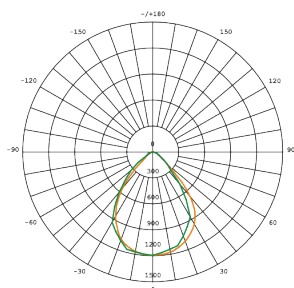

VIDEX®

90°

Ra ≥ 80

30 000 h

ON/OFF
20 000

IK07

Free

Not Dimmable

Free

IP65

GARANTIE 2 JAHRE

NEUTRAL WHITE

5000K

Neutral White / Neutralny biały / Neutralni bila / Blanc neuter / Neutrálna biela / Neutraal wit / Semleges feher / Nevtralno bela / Neutralno bijela / Neutralweiß / Alb neutru / Neutralus balta / Neitrāls balta / Neutraalne valge / Нейтрално бяла / Bianco neutro.

VIDEX-FLOOD-LED-LUCA-20W-NW

INDEX: VLE-F2e-205W

General parameters

Austauschbares Netzteil	-
Austauschbare Lichtquelle	nein

Art der Lichtquelle

Energieeffizienzklasse	F
Dimmbar	nein
Technologie	LED

Elektrische Parameter

Leistung	20 W
Hochspannung	AC 220-240 V, 50/60 Hz
Kabellänge	20 cm
Maximale Stromstärke	96 mA
Verbindungsschnittstelle	Freier Draht

Schutzklasse gegen elektrischen Schlag I

Photometrische Parameter

Nutzlichtstrom der Lichtquelle (Φ_{use})	1800 Lm
Farbtemperatur des Lichts	5000K (neutralweiß)
Spitzenlichtintensität	1350 cd
Streuwinkel	90°
Lichtqualität	Ra > 80
Arbeitsressource	30000 h
Ein/Aus-Zyklen	20000