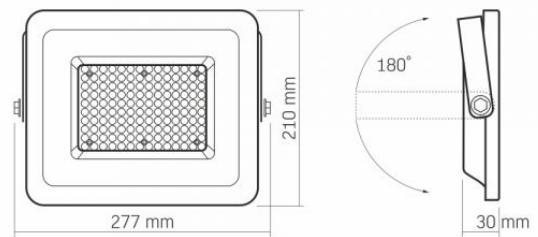

VIDEX®

VIDEX-FLOOD-LED-LUCA-100W-NW

INDEX: VLE-F2e-1005W

Maße

Strichcode	5904405541135
Höhe	210 mm
Breite	277 mm
Tiefe	30 mm
Menge in der Kiste	10 Stück

INDEX: VLE-F2e-1005W

Technische Änderungen vorbehalten. Die darin enthaltenen Daten Material ist nicht rechtlich bindend.