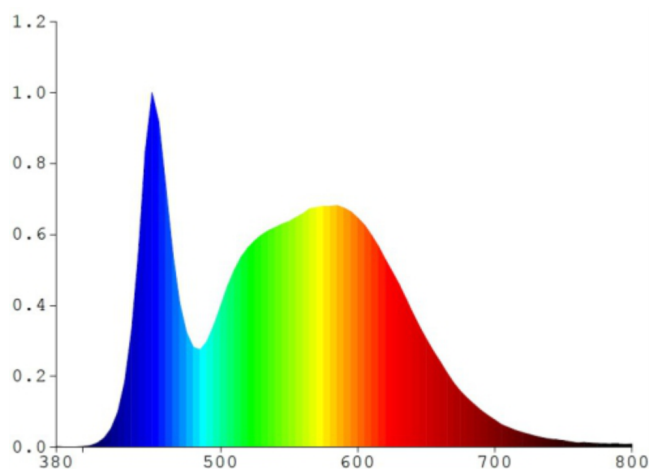

VIDEX®

Ra ≥ 80

30 000 h

ON/OFF

20 000

IK07

Free

Not Dimmable

CCT 5000K

Free

IP65

GARANTIE 2 JAHRE

NEUTRAL WHITE

5000K

Neutral White / Neutralny biały / Neutralni bila / Blanc neuter / Neutrálna biela / Neutraal wit / Semleges feher / Nevrtralno bela / Neutralno bijela / Neutralweiß / Alb neutru / Neutralus balta / Neitrāls balta / Neutraalne valge / Нейтрално бяла / Bianco neutro.

General parameters

Austauschbares Netzteil	nein
Austauschbare Lichtquelle	nein
Light source or containing product	Light source

Art der Lichtquelle

Energieeffizienzklasse	F

VIDEX-FLOOD-LED-F3-50W-5K

INDEX: VLE-F3-0505B

Dimmbar	nein
Directional or non-directional light source	DLS
Mains or non-mains light source	MLS
Connected light source (cls)	nein
Colour-tuneable light source	nein
High luminance light source	nein
Anti-glare shield	nein
Technologie	LED

Elektrische Parameter

Leistung	50 W
Hochspannung	AC 220-240 V, 50/60 Hz
Kabellänge	20 cm
Maximale Stromstärke	250 mA
Verbindungsschnittstelle	Freier Draht
Schutzklasse gegen elektrischen Schlag I	
Energy consumption in on-mode of the light source (kWh/1000h)	50
Displacement factor (cos φ1)	0.9
Survival factor	0.9

Photometrische Parameter

Nutzlichtstrom der Lichtquelle (Φuse)	4100 Lm
Farbtemperatur des Lichts	5000K (neutralweiß)
Spitzenlichtintensität	2100 cd
Streuwinkel	110°