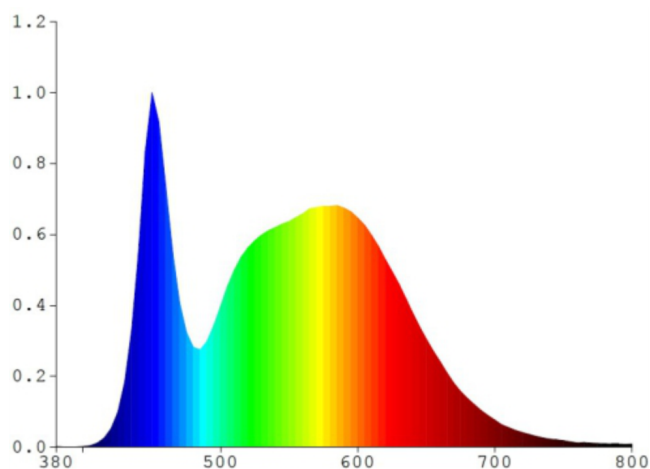

VIDEX®

Ra ≥ 80

30 000 h

ON/OFF

20 000

IK07

Free

Not Dimmable

CCT 5000K

Free

IP65

GARANTIE 2 JAHRE

NEUTRAL WHITE

5000K

Neutral White / Neutralny biały / Neutralni bila / Blanc neuter / Neutrálna biela / Neutraal wit / Semleges feher / Neutrálno bela / Neutralno bijela / Neutralweiß / Alb neutru / Neutraus balta / Neitrāls balta / Neutraalne valge / Нейтрално бяла / Bianco neutro.

General parameters

Austauschbares Netzteil	nein
Austauschbare Lichtquelle	nein
Light source or containing product	Light source

Art der Lichtquelle

Energieeffizienzklasse	F

VIDEX-FLOOD-LED-F3-20W-5K

INDEX: VLE-F3-0205B

Dimmbar	nein
Directional or non-directional light source	DLS
Mains or non-mains light source	MLS
Connected light source (cls)	nein
Colour-tuneable light source	nein
High luminance light source	nein
Anti-glare shield	nein
Technologie	LED

Elektrische Parameter

Leistung	20 W
Hochspannung	AC 220-240 V, 50/60 Hz
Kabellänge	20 cm
Maximale Stromstärke	100 mA
Verbindungsschnittstelle	Freier Draht
Schutzklasse gegen elektrischen Schlag I	
Energy consumption in on-mode of the light source (kWh/1000h)	20
Displacement factor (cos φ1)	0.9
Survival factor	0.9

Photometrische Parameter

Nutzlichtstrom der Lichtquelle (Φuse)	1600 Lm
Farbtemperatur des Lichts	5000K (neutralweiß)
Spitzenlichtintensität	700 cd
Streuwinkel	110°