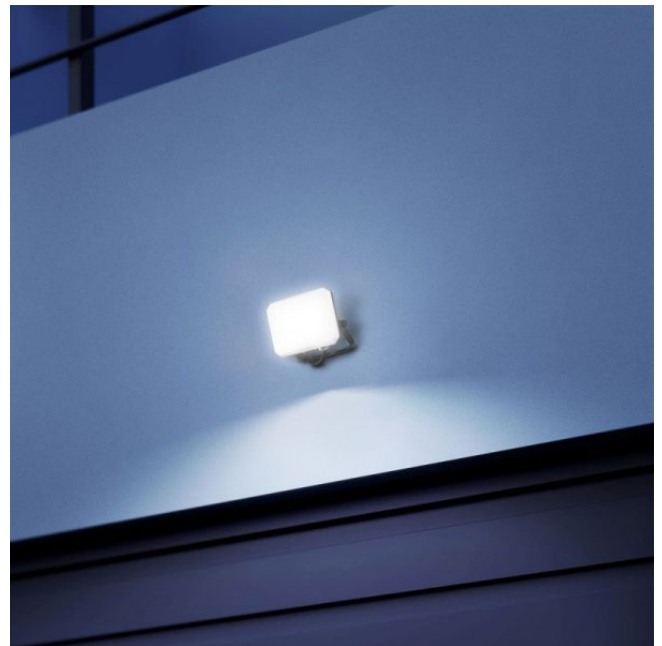

VIDEX®

VIDEX-FLOOD-LED-F3-20W-5K

INDEX: VLE-F3-0205B