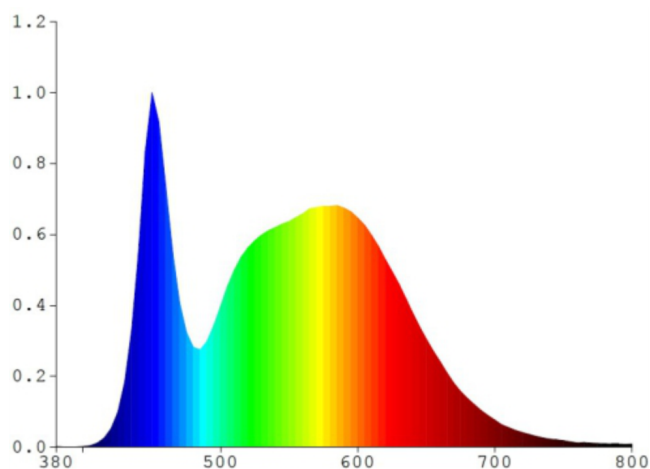

VIDEX®

Ra ≥ 80

30 000 h

ON/OFF

20 000

IK07

Free

Not Dimmable

CCT 5000K

Free

IP65

GARANTIE 2 JAHRE

NEUTRAL WHITE

5000K

Neutral White / Neutralny biały / Neutralni bila / Blanc neuter / Neutrálna biela / Neutraal wit / Semleges feher / Neutrálno bela / Neutralno bijela / Neutralweiß / Alb neutru / Neutralus balta / Neitrāls balta / Neutraalne valge / Нейтрално бяла / Bianco neutro.

General parameters

Austauschbares Netzteil	nein
Austauschbare Lichtquelle	nein
Light source or containing product	Light source

Art der Lichtquelle

Energieeffizienzklasse	F

VIDEX-FLOOD-LED-F3-10W-5K

INDEX: VLE-F3-0105B

Dimmbar	nein
Directional or non-directional light source	DLS
Mains or non-mains light source	MLS
Connected light source (cls)	nein
Colour-tuneable light source	nein
High luminance light source	nein
Anti-glare shield	nein
Technologie	LED

Elektrische Parameter

Leistung	10 W
Hochspannung	AC 220-240 V, 50/60 Hz
Kabellänge	20 cm
Maximale Stromstärke	50 mA
Verbindungsschnittstelle	Freier Draht
Schutzklasse gegen elektrischen Schlag I	
Energy consumption in on-mode of the light source (kWh/1000h)	10
Displacement factor (cos φ1)	0.9
Survival factor	0.9

Photometrische Parameter

Nutzlichtstrom der Lichtquelle (Φuse)	800 Lm
Farbtemperatur des Lichts	5000K (neutralweiß)
Spitzenlichtintensität	400 cd
Streuwinkel	110°