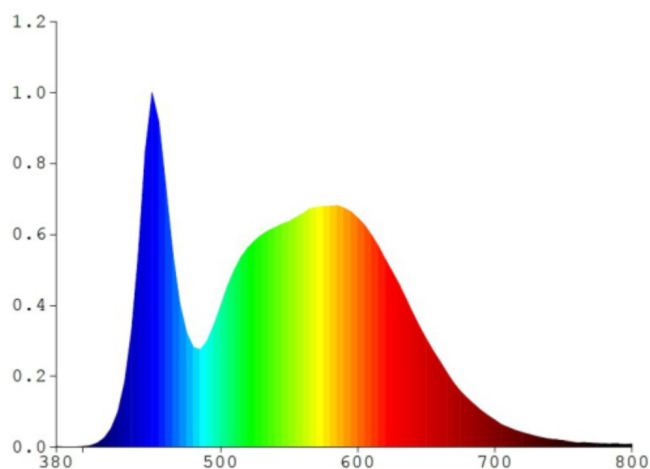

VIDEX®

Ra ≥ 80

30 000 h

ON/OFF

20 000

IK07

Free

Not Dimmable

CCT 5000K

Free

IP65

GARANTIE 2 JAHRE

NEUTRAL WHITE

5000K

Neutral White / Neutralny biały / Neutralni bila / Blanc neuter / Neutrálna biela / Neutraal wit / Semleges feher / Neutrálno bela / Neutralno bijela / Neutralweiß / Alb neutru / Neutralus balta / Neitrāls balta / Neutraalne valge / Неутрално бяла / Bianco neutro.

General parameters

Austauschbares Netzteil	nein
Austauschbare Lichtquelle	nein
Light source or containing product	Light source

Art der Lichtquelle

Energieeffizienzklasse	F

VIDEX-FLOOD-LED-F3-100W-5K

INDEX: VLE-F3-1005B

Dimmbar	nein
Directional or non-directional light source	DLS
Mains or non-mains light source	MLS
Connected light source (cls)	nein
Colour-tuneable light source	nein
High luminance light source	nein
Anti-glare shield	nein
Technologie	LED

Elektrische Parameter

Leistung	100 W
Hochspannung	AC 220-240 V, 50/60 Hz
Kabellänge	20 cm
Maximale Stromstärke	500 mA
Verbindungsschnittstelle	Freier Draht
Schutzklasse gegen elektrischen Schlag I	
Energy consumption in on-mode of the light source (kWh/1000h)	100
Displacement factor (cos φ1)	0.9
Survival factor	0.9

Photometrische Parameter

Nutzlichtstrom der Lichtquelle (Φuse)	8200 Lm
Farbtemperatur des Lichts	5000K (neutralweiß)
Spitzenlichtintensität	4100 cd
Streuwinkel	110°