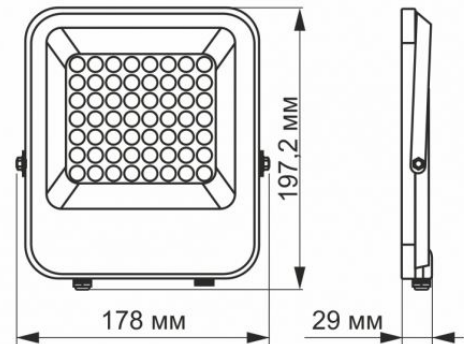

Stroboscopic effect metric (SVM) outdoor use

Zusätzliche Information

Vertikaler Einstellbereich	180°
Ort der Installation	Decke, Ebene Fläche, Wand
Einsatzumgebung	draußen
Farbe des Gehäuses	Grau
Aufprallschutz	IK07
Mindestabstand zum beleuchteten Objekt	0.5 m
Diffusor material	Polycarbonat (PC)
UV-Strahlung	nein
Bewegungssensor	-
Umgebungstemperaturbereich	-20° +50°C
Suitable for installation in normally flammable surfaces	ja
Quecksilbergehalt	nein
Schutzklasse, IP	IP65
Gehäusematerial	Aluminium

Maße

Strichcode	5904405542118
Höhe	197.2 mm
Breite	178 mm
Tiefe	29 mm
Menge in der Kiste	20 Stück
Im Paket	1 Stk.

INDEX: VL-F2-305G

Technische Änderungen vorbehalten. Die darin enthaltenen Daten Material ist nicht rechtlich bindend.