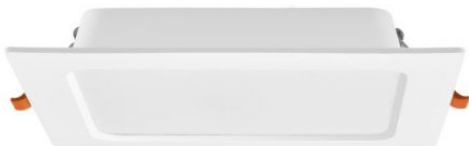

VIDEX®

VIDEX-DOWNLIGHT-LED-DLBS-124-12W-NW

INDEX: VLE-DLBS-124