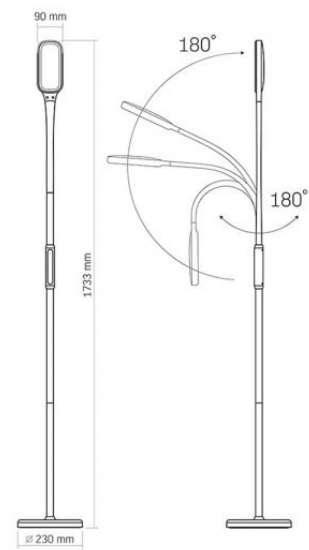

Streuwinkel	120°
Lichtqualität	Ra > 80
Arbeitsressource	30000 h
Ein/Aus-Zyklen	20000
Der Wert des nutzbaren Lichtstroms	in der Kugel (360°)

Zusätzliche Information

Ort der Installation	Schreibtisch, Boden
Einsatzumgebung	innerhalb
Farbe des Gehäuses	Weiß
UV-Strahlung	nein
Umgebungstemperaturbereich	-10° +40°C
Quecksilbergehalt	nein
Schutzklasse, IP	IP20
Gehäusematerial	Aluminium, Kunststoff

Maße

Strichcode	5904405541258
Höhe	1733 mm
Breite	230 mm
Tiefe	230 mm
Menge in der Kiste	4 stück

VIDEX[®]

VIDEX-FLOOR-LAMP-TOKYO-WHITE

INDEX: VLE-TF07W

VIDEX®

VIDEX-FLOOR-LAMP-TOKYO-WHITE

INDEX: VLE-TF07W