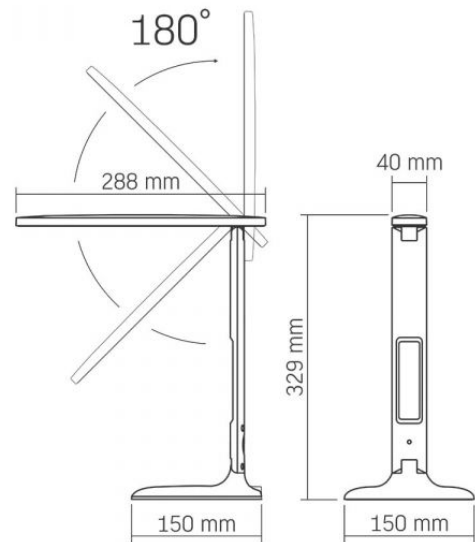

INDEX: VLE-TF05W

Technische Änderungen vorbehalten. Die darin enthaltenen Daten Material ist nicht rechtlich bindend.

Allegro opt Sp. z o.o., ul. Mierzeja Wiślana 11,
30-732 Krakow, Polen.