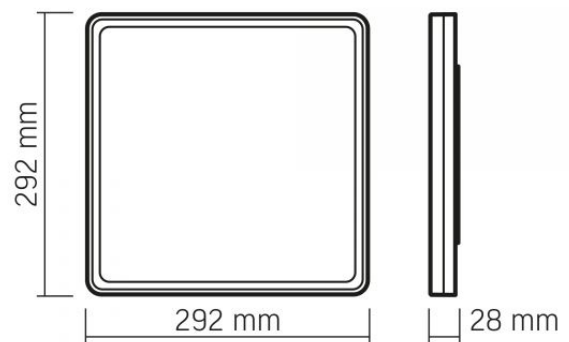

VIDEX®

VIDEX-LED-CEILING-DL3S-24W-WHITE-4K

INDEX: VL-DL3S-244W

Technische Änderungen vorbehalten. Die darin enthaltenen Daten Material ist nicht rechtlich bindend.

Allegro opt Sp. z o.o., ul. Mierzeja Wiślana 11,
30-732 Krakow, Polen.

Datum: 24.10.2024