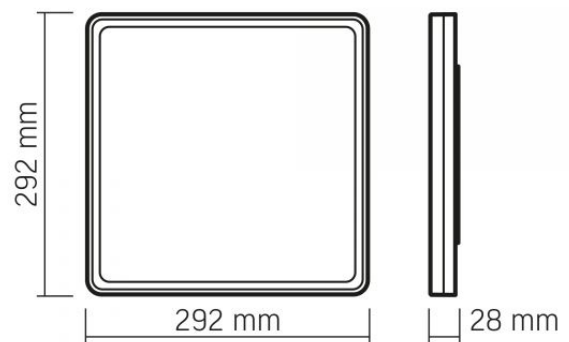

Suitable for installation in normally flammable surfaces ja

Quecksilbergehalt nein

Schutzklasse, IP IP20

Gehäusematerial Polycarbonat (PC)

Maße

Strichcode 4820246485227

Höhe 292 mm

Tiefe 28 mm

Breite 292 mm

Menge in der Kiste 12 stück

Einheit Nettogewicht 820g

Im Paket 1 Stk.

Warenkennzeichnungsschilder

Verpackungskennzeichnung Recycling von Abfällen, CE, Entsorgungsmethode

VIDEX®**VIDEX-LED-CEILING-DL3S-24W-BLACK-4K****INDEX: VL-DL3S-244B**