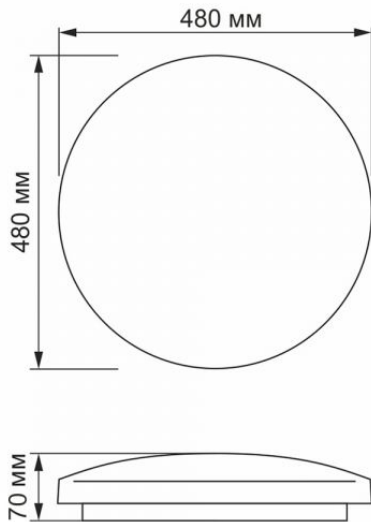

INDEX: VLE-CLR-484S

Technische Änderungen vorbehalten. Die darin enthaltenen Daten Material ist nicht rechtlich bindend.

Allegro opt Sp. z o.o., ul. Mierzeja Wiślana 11,
30-732 Krakow, Polen.