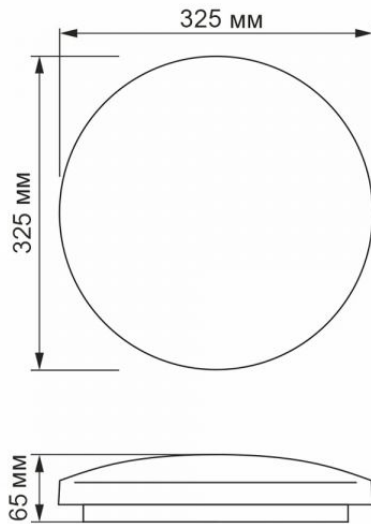

INDEX: VLE-CLR-244R

Technische Änderungen vorbehalten. Die darin enthaltenen Daten Material ist nicht rechtlich bindend.

Allegro opt Sp. z o.o., ul. Mierzeja Wiślana 11,
30-732 Krakow, Polen.