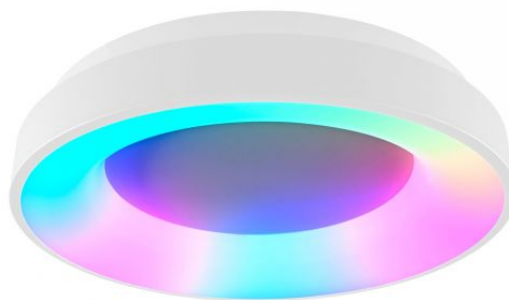

VIDEX®

VIDEX-LED-EDGE-RC-RGB-72W-WHITE

INDEX: VLE-ERC-RGB-72W

CRI MIN	Ra 80
CRI MAX	Ra 88

Zusätzliche Information

Ort der Installation	Decke, Wand
Einsatzumgebung	innerhalb
Farbe des Gehäuses	Weiß
Mindestabstand zum beleuchteten Objekt	0.5 m
Diffusor material	Polycarbonat (PC)
UV-Strahlung	nein
Umgebungstemperaturbereich	-20° +40°C
Suitable for installation in normally flammable surfaces	ja
Quecksilbergehalt	nein
Schutzklasse, IP	IP20
Gehäusematerial	Aluminiumlegierung

Maße

Strichcode	5904405542224
Höhe	80 mm
Tiefe	450 mm
Breite	450 mm
Menge in der Kiste	5 Stück
Einheit Nettogewicht	1.65kg
Im Paket	1 Stk.

Warenkennzeichnungsschilder

Verpackungskennzeichnung

Recycling von
Abfällen, CE,
Entsorgungsmethode