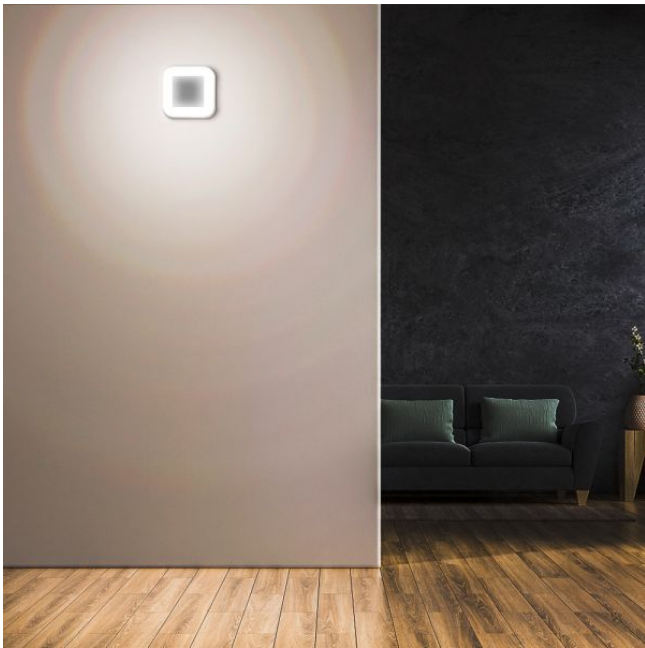

INDEX: VLE-BHFS-155

Technische Änderungen vorbehalten. Die darin enthaltenen Daten Material ist nicht rechtlich bindend.

Allegro opt Sp. z o.o., ul. Mierzeja Wiślana 11,
30-732 Krakow, Polen.