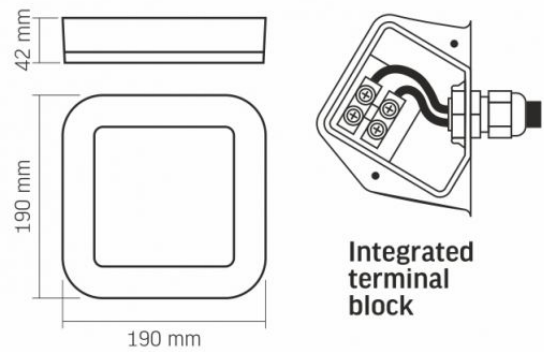

INDEX: VLE-BHFS-155

Technische Änderungen vorbehalten. Die darin enthaltenen Daten Material ist nicht rechtlich bindend.

Allegro opt Sp. z o.o., ul. Mierzeja Wiślana 11,
30-732 Krakow, Polen.