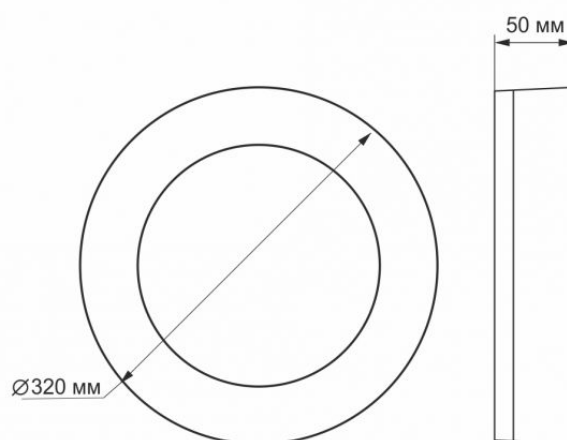

VIDEX®

VIDEX-BULKHEAD-LED-LENA-24W-NW

INDEX: VLE-BHFR-245

Technische Änderungen vorbehalten. Die darin enthaltenen Daten Material ist nicht rechtlich bindend.

Allegro opt Sp. z o.o., ul. Mierzeja Wiślana 11,
30-732 Krakow, Polen.

Datum: 20.10.2024