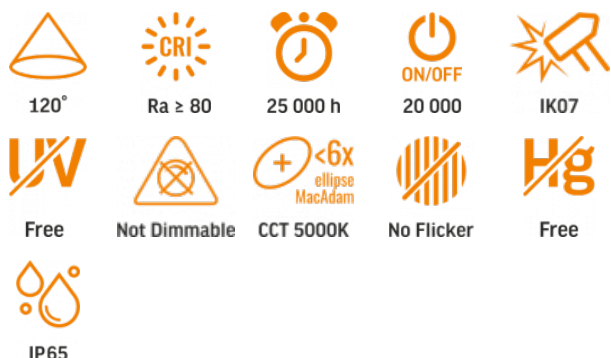

TECHNISCHE KARTE

LED Deckenleuchte Bulkhead

Gemäß den Bestimmungen des WEEE-Gesetzes ist es verboten, Altgeräte, die mit dem Symbol einer durchkreuzten Mülltonne gekennzeichnet sind, zusammen mit anderen Abfällen zu entsorgen. Der Benutzer, der elektronische und elektrische Geräte abgeben möchte, ist verpflichtet, diese an einer Sammelstelle für Altgeräte abzugeben. Das Gerät enthält keine gefährlichen Bestandteile, die sich besonders negativ auf die Umwelt und die menschliche Gesundheit auswirken.

Technologie LED

Elektrische Parameter

Leistung 24 W

INDEX: VLE-BHFR-245

Hochspannung	AC 220-240 V, 50/60 Hz
Maximale Stromstärke	210 mA
Verbindungsschnittstelle	Klemmenblock
Schutzklasse gegen elektrischen Schlag	II
Displacement factor (cos φ1)	0.7
Survival factor	1

Photometrische Parameter

Nutzlichtstrom der Lichtquelle (Φuse)	2600 Lm
Farbtemperatur des Lichts	5000K (neutralweiß)
Streuwinkel	120°
Lichtqualität	Ra > 80
Arbeitsressource	25000 h
Ein/Aus-Zyklen	20000
Der Wert des nutzbaren Lichtstroms	in der Kugel (360°)
Chromaticity coordinates (x)	0.35
Chromaticity coordinates (y)	0.36
R9 colour rendering index value	>0
The lumen maintenance factor	≥95.8%
Flicker metric (Pst LM)	≤1
Colour consistency in MacAdam ellipses (SDCM)	<6 (5000K)
Stroboscopic effect metric (SVM)	≤0.4
CRI MIN	Ra 80
CRI MAX	Ra 88

INDEX: VLE-BHFR-245

Zusätzliche Information

Ort der Installation	Decke, Ebene Fläche, Wand
Einsatzumgebung	innerhalb, draußen
Farbe des Gehäuses	Weiß
Aufprallschutz	IK07
Mindestabstand zum beleuchteten Objekt	0.5 m
Diffusor material	Polycarbonat (PC)
UV-Strahlung	nein
Umgebungstemperaturbereich	-20° +40°C
Quecksilbergehalt	nein
Schutzklasse, IP	IP65
Gehäusematerial	Kunststoff