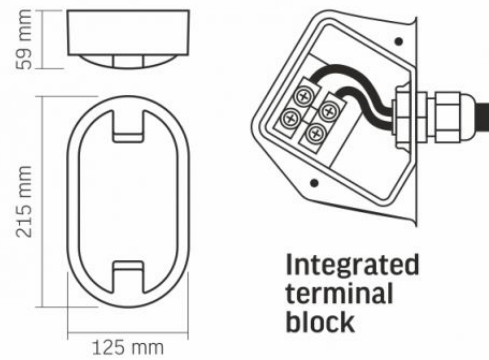

UV-Strahlung nein

Umgebungstemperaturbereich -20° +40°C

Quecksilbergehalt nein

Schutzklasse, IP IP65

Gehäusematerial Kunststoff

Maße

Strichcode 5904405540954

VIDEX®

VIDEX-BULKHEAD-LED-DANA-15W-NW

INDEX: VLE-BH120-155

Höhe	215 mm
Tiefe	59 mm
Breite	125 mm
Menge in der Kiste	24 Stück

INDEX: VLE-BH120-155

Technische Änderungen vorbehalten. Die darin enthaltenen Daten Material ist nicht rechtlich bindend.