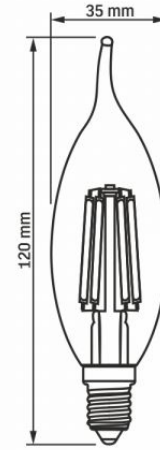

Art der Lichtquelle

Energieeffizienzklasse	E
Dimmbar	nein

Elektrische Parameter

Leistung	6 W
Hochspannung	AC 220-240 V, 50/60 Hz
Maximale Stromstärke	52 mA

Photometrische Parameter

Nutzlichtstrom der Lichtquelle (Φuse)	680 Lm
Farbtemperatur des Lichts	2200K (warmes Licht)
Streuwinkel	360°
Lichtqualität	Ra > 80

VIDEX-E14-C35-6W-FIL-FLAME-AMBER-WW

INDEX: VLE-C35FtA-06142

Arbeitsressource	20000 h
Ein/Aus-Zyklen	20000
Der Wert des nutzbaren Lichtstroms	in der Kugel (360°)

Zusätzliche Information

Einsatzumgebung	innerhalb
Umgebungstemperaturbereich	-20° +40°C
Quecksilbergehalt	nein
Schutzklasse, IP	IP20

Maße

Strichcode	5904405540145
Höhe	120 mm
Breite	35 mm
Tiefe	35 mm
Menge in der Kiste	20 Stück

VIDEX[®]

VIDEX-E14-C35-6W-FIL-FLAME-AMBER-WW

INDEX: VLE-C35FtA-06142

Technische Änderungen vorbehalten. Die darin enthaltenen Daten Material ist nicht rechtlich bindend.