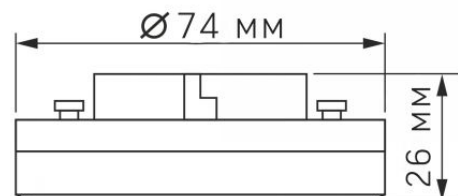

INDEX: VLE-GX53-08534

Technische Änderungen vorbehalten. Die darin enthaltenen Daten Material ist nicht rechtlich bindend.

Allegro opt Sp. z o.o., ul. Mierzeja Wiślana 11,
30-732 Krakow, Polen.