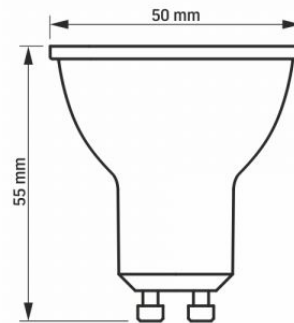

## Maße

<b>Strichcode</b>	5904405540527
<b>Höhe</b>	55 mm
<b>Breite</b>	50 mm
<b>Tiefe</b>	50 mm
<b>Menge in der Kiste</b>	20 Stück

**VIDEX**<sup>®</sup>

VIDEX-GU10-7W-NW

**INDEX: VLE-MR16e-07104**

Technische Änderungen vorbehalten. Die darin enthaltenen Daten Material ist nicht rechtlich bindend.