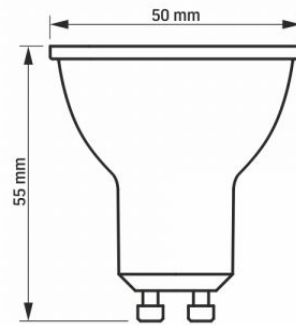

Art der Lichtquelle

Energieeffizienzklasse	G
Dimmbar	nein

Elektrische Parameter

Leistung	5 W
Hochspannung	AC 220-240 V, 50/60 Hz
Maximale Stromstärke	44 mA

Photometrische Parameter

Nutzlichtstrom der Lichtquelle (Φuse)	420 Lm
Farbtemperatur des Lichts	4000K (neutralweiß)
Streuwinkel	120°
Lichtqualität	Ra > 80

Maße

Strichcode	5904405540497
Höhe	55 mm
Breite	50 mm
Tiefe	50 mm
Menge in der Kiste	20 Stück

VIDEX[®]

VIDEX-GU10-5W-NW

INDEX: VLE-MR16e-05104

Technische Änderungen vorbehalten. Die darin enthaltenen Daten Material ist nicht rechtlich bindend.