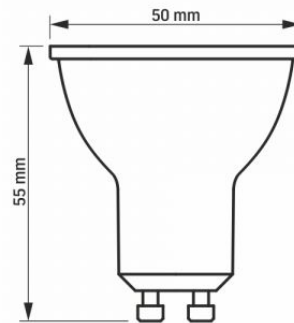

## Maße

<b>Strichcode</b>	5904405540503
<b>Höhe</b>	55 mm
<b>Breite</b>	50 mm
<b>Tiefe</b>	50 mm
<b>Menge in der Kiste</b>	20 Stück

**VIDEX**<sup>®</sup>

VIDEX-GU10-5W-CW

**INDEX: VLE-MR16e-05106**

Technische Änderungen vorbehalten. Die darin enthaltenen Daten Material ist nicht rechtlich bindend.