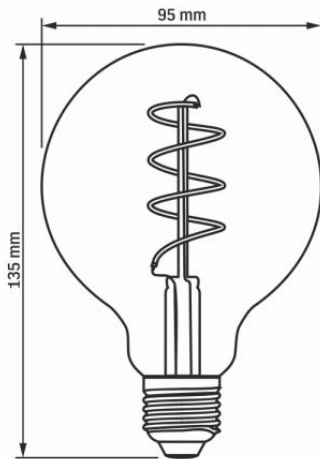

Datum: 4.10.2024