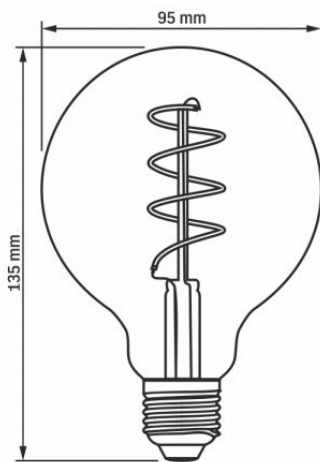

Datum: 4.10.2024